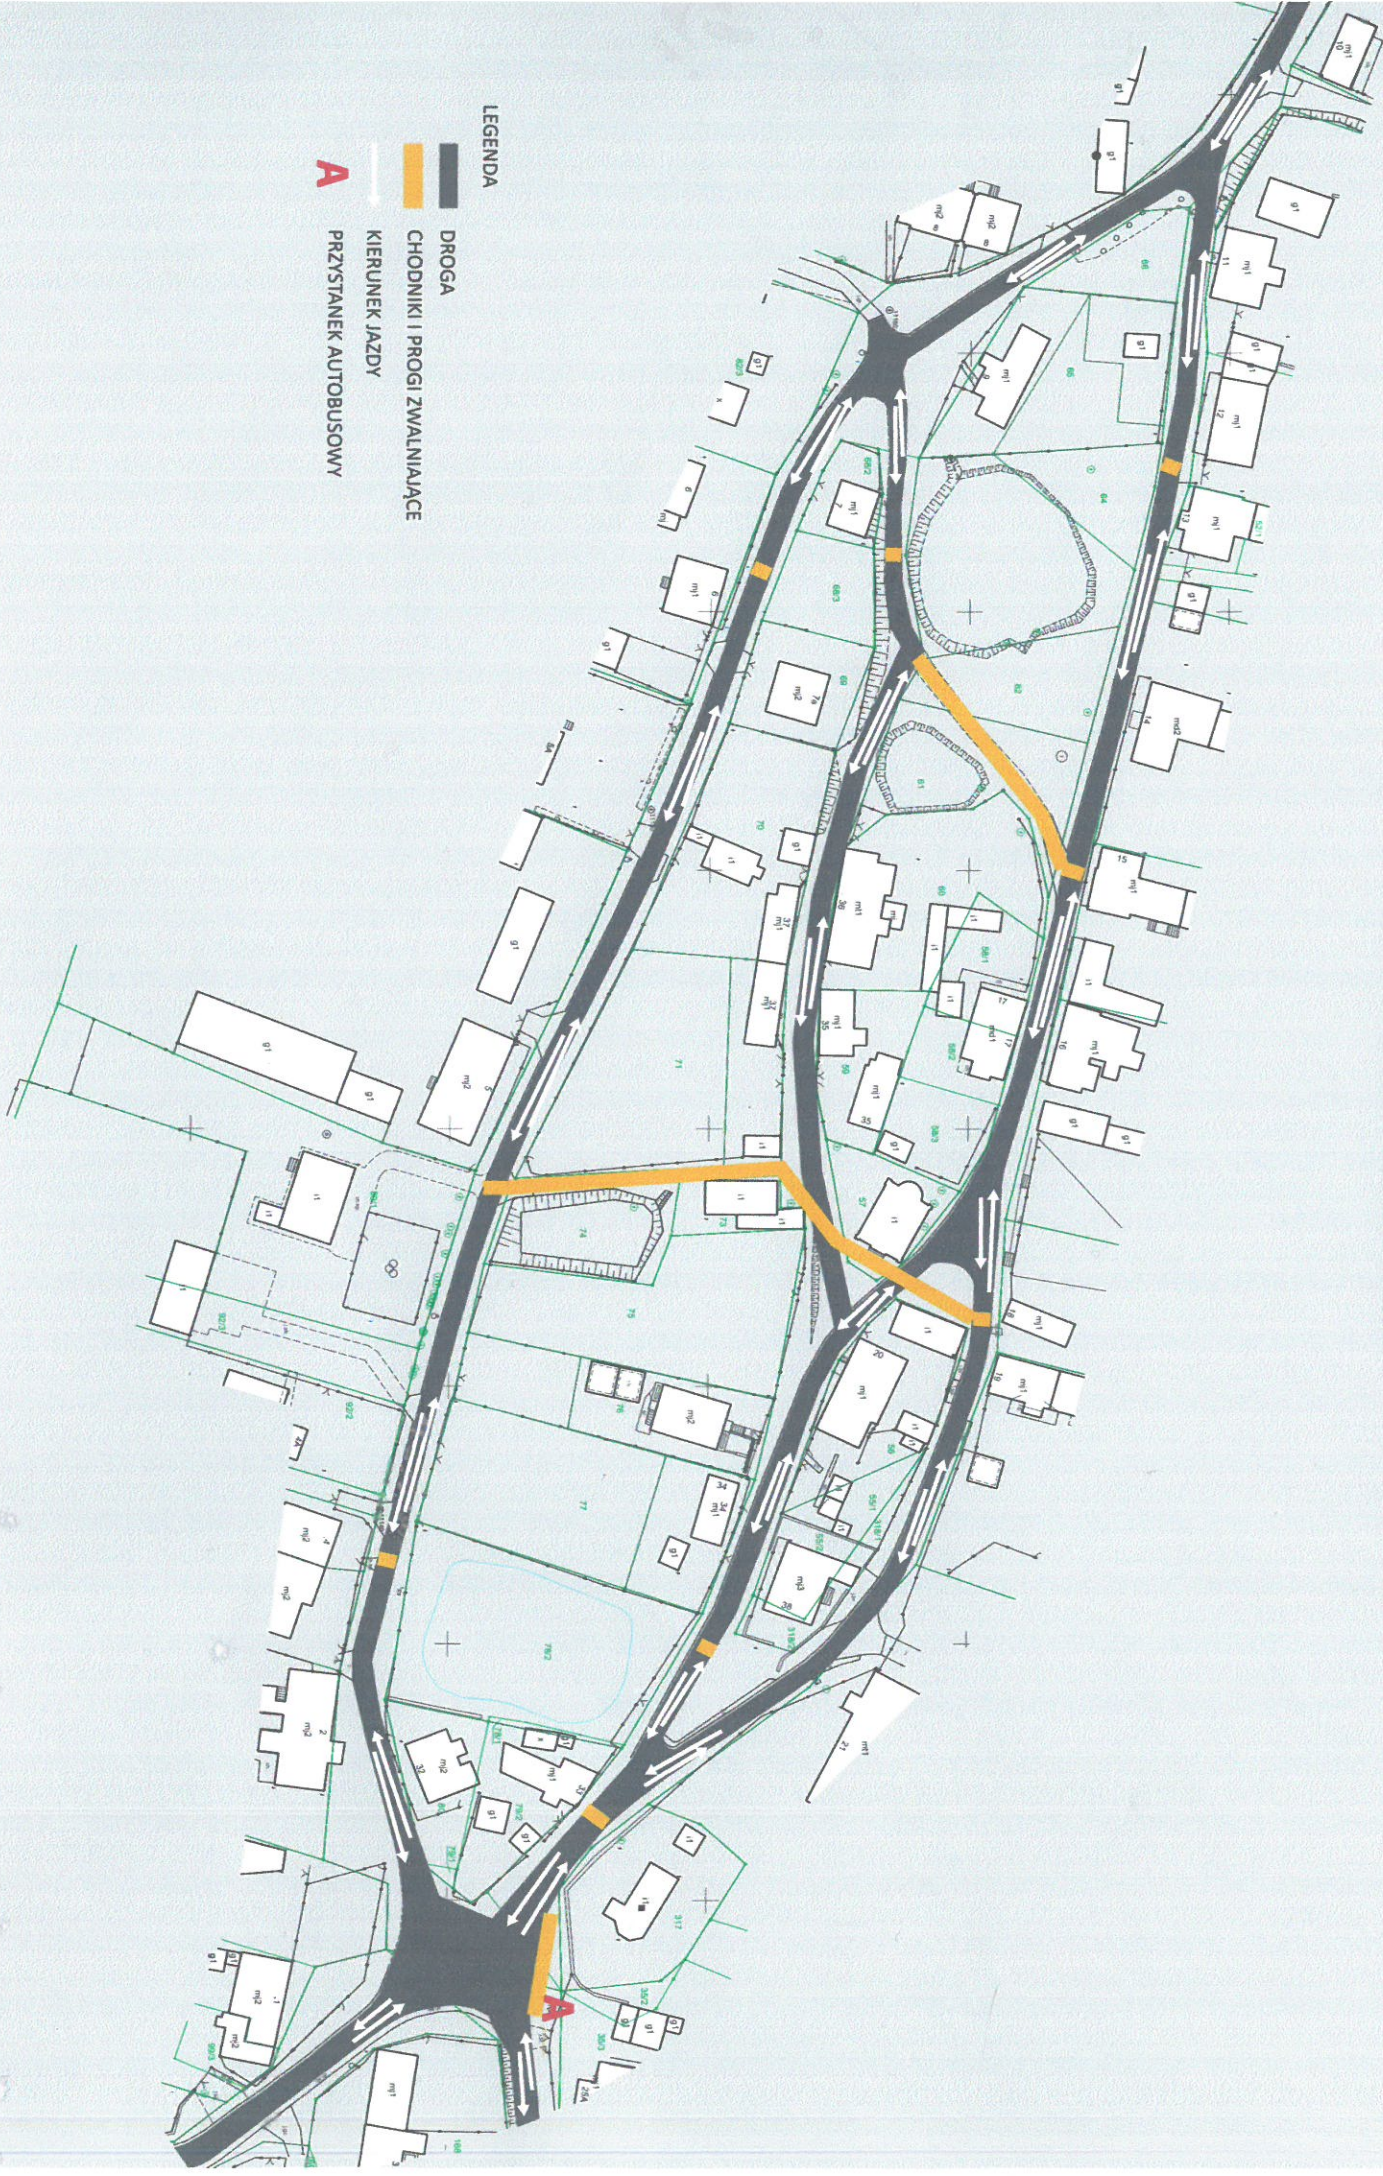

Konsultacje społeczne dot. zagospodarowania Dolaszewa w zakresie zmiany organizacji ruchu

Konsultacje trwają od 23 do 30 listopada 2021 r.

Celem konsultacji jest **zdobycie opinii mieszkańców** na temat tego, jakie rozwiązanie organizacji ruchu będzie dla nich najkorzystniejsze. Poddajemy pod dyskusję dwa schematy komunikacji. Prosimy o wnikliwą analizę i wybranie najlepszego wariantu.

Proponowane schematy dostępne są w załącznikach.

PYTANIE 1

Proszę o wybór jednego wariantu komunikacji we wsi Dolaszewo (wizualizacja w załączonym dokumencie).

Treść odpowiedzi

Wersja A Drogi jednokierunkowe + chodniki Zaprojektowano drogi jednokierunkowe oraz dwa ronda, aby ułatwić poruszanie się mieszkańcom. Wydzielono chodniki o szerokości 2m oraz pobocze o szerokości 1m. Wszystkie przejścia dla pieszych wyniesione – na wysokości chodnika aby ułatwić poruszanie się pieszym oraz uspokoić ruch samochodowy. Niezbędne jest przeniesienie przystanku autobusowego.

Wersja B Drogi dwukierunkowe Drogi dwukierunkowe, tak jak funkcjonuje to teraz. Aby uspokoić ruch należy wprowadzić progi zwalniające oraz stworzyć strefę zamieszkania. Pieszy musi korzystać z jezdni ewentualnie z pobocza. Przystanek autobusowy może pozostać na dotychczasowym miejscu.

WERSJA A

DROGI JEDNOKIERUNKOWE + CHODNIKI

- LEGENDA
- DROGA
 - CHODNIKI I PRZEJŚCIA DLA PIESZYCH
 - KIERUNEK JAZDY
 - PRZYSTANEK AUTOBUSOWY
 - A

WERSJA B

DROGI DWUKIERUNKOWE

- LEGENDA
- DROGA
 - CHODNIKI I PROGI ZWALNIAJĄCE
 - KIERUNKI JAZDY
 - PRZYSTANEK AUTOBUSOWY